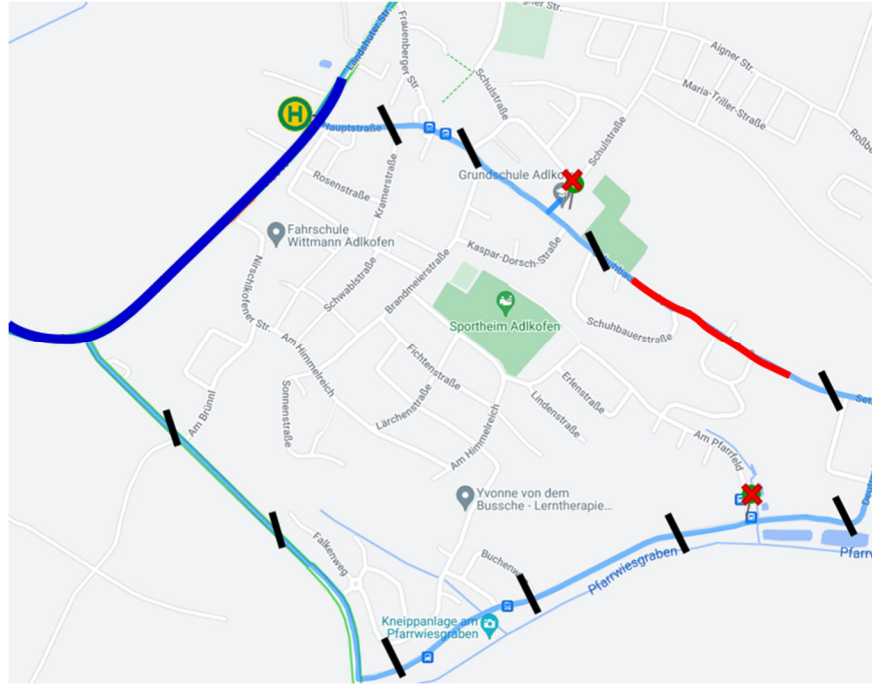

Informationen zu Sperrungen / Umleitungen

<p>Betroffene Linie(n):</p>	<p><u>Sch-Geisenhausen-3</u></p>
<p>Ort und Dauer / Zeitraum der Sperrung:</p>	<p>Vollsperrung Adlkofen, Setzensackstraße ab 14.10.2024 - vsl. 30.10.2024</p> 
<p>Informationen zu Haltestellen:</p>	<p>Entfall der Haltestellen:</p> <ul style="list-style-type: none"> - Adlkofen, Abzw. Am Pfarrfeld - Adlkofen, Abzw. Birkenstraße <p><u>Ersatzhaltestelle:</u></p> <ul style="list-style-type: none"> - Adlkofen, Staatsstrasse (Fahrt 001 u. 009)

Fahrt 001:

Nach Bedienung der Hst. „Niederaichbach, Kirche“, weiter über die normale Route der Linie **zur Ersatz-Hst. „Adlkofen, Staatsstrasse“**, von dort weiter zur Hst. „Jenkofen, Ort“.

Umleitung:

Fahrt 003-007:

Nach Bedienung der Hst. „Adlkofen, Schule“, eine Schleife ziehen und über die St 2045 und Raiffeisenstraße weiter in Richtung Läuterkofen. Gleiches gilt für die Rückfahrten in umgekehrter Reihenfolge.

Der **Normalbus von Mo.-Do.** bedient nach der Hst. „Läuterkofen“, als nächstes die **Ersatz-Hst. „Adlkofen, Staatsstrasse“** und fährt von dort weiter in Richtung Niederaichbach.

Fahrt 010:

Nach Bedienung der Hst. „Jenkofen, Ort“, direkt weiter zur Hst. „Adlkofen, Schule“.