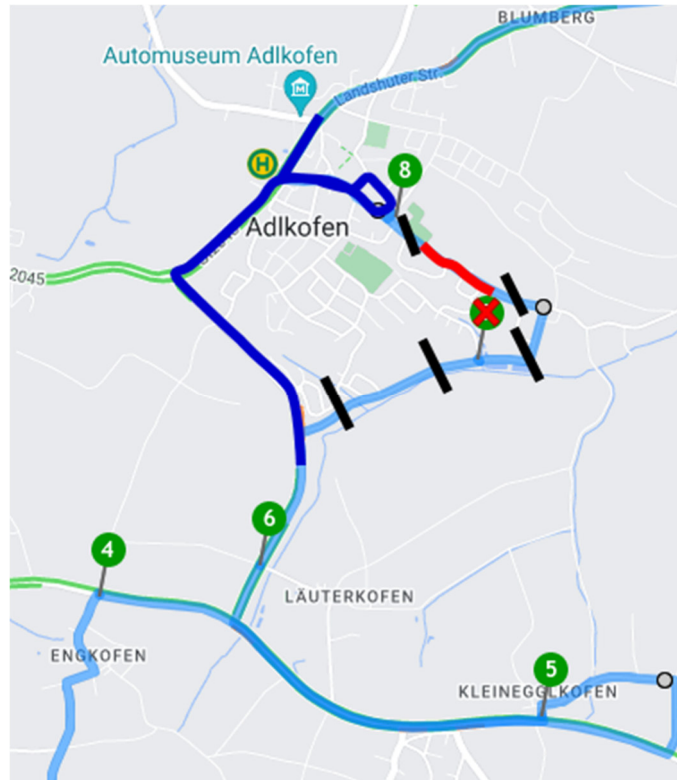

Fahrt 008 (Kleinbus Fr.) / 009 (Normalbus Mo.-Do.):

Nach Bedienung der Hst. „Läuterkofen“, bedient der **Kleinbus freitags** als nächste Hst. „Adlkofen, Schule“, zieht eine Schleife und fährt dann weiter in Richtung Niederaichbach.

Der **Normalbus von Mo.-Do.** bedient nach der Hst. „Läuterkofen“, als nächstes die **Ersatz-Hst. „Adlkofen, Staatsstrasse“** und fährt von dort weiter in Richtung Niederaichbach.